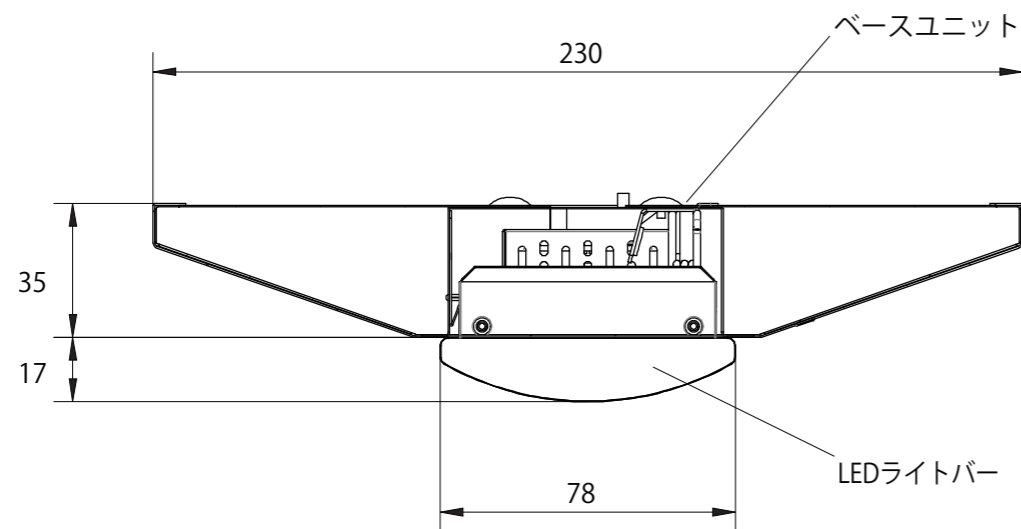

20W形ベースライト 逆富士

Scale= 1/4

Scale= 1/2

ボルトは器具内で指定寸法を超えないようにしてください。

尺度 SCALE	1/4 1/2	単位 UNITS	mm	形式 MODEL	UL-06GV-50(E/S)
承認 APPVD.	2018.05.15		Ushikoshi	品名 TITLE	20W形ベースライト 逆富士
検印 CHKD.	2018.05.15		Hukuoka	製図 DRAWN	2018.05.15 kajitani
オーウエル株式会社				図番 DRWGNo.	BLGF20-K18-0515