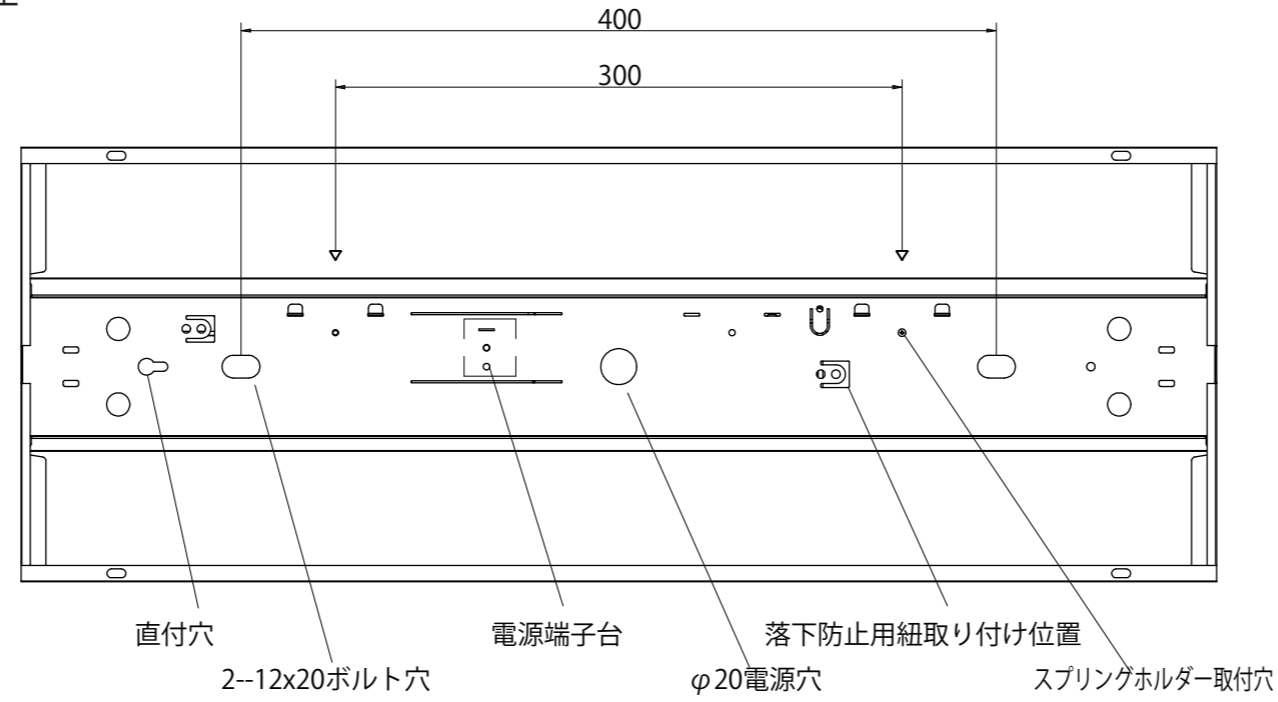

20W形ベースライト 逆富士

Scale= 1/4

Scale= 1/2

ボルトは器具内で指定寸法を超えないようにしてください。

尺度 SCALE	1/4 1/2	単位 UNITS	mm	形式 MODEL	UL-06GV-50(E/S)
承認 APPVD.	2018.05.15		Ushikoshi	品名 TITLE	20W形ベースライト 逆富士
検印 CHKD.	2018.05.15		Hukuoka	製図 DRAWN	2018.05.15 kajitani
オーウエル株式会社				図番 DRWGNo.	BLGF20-K18-0515