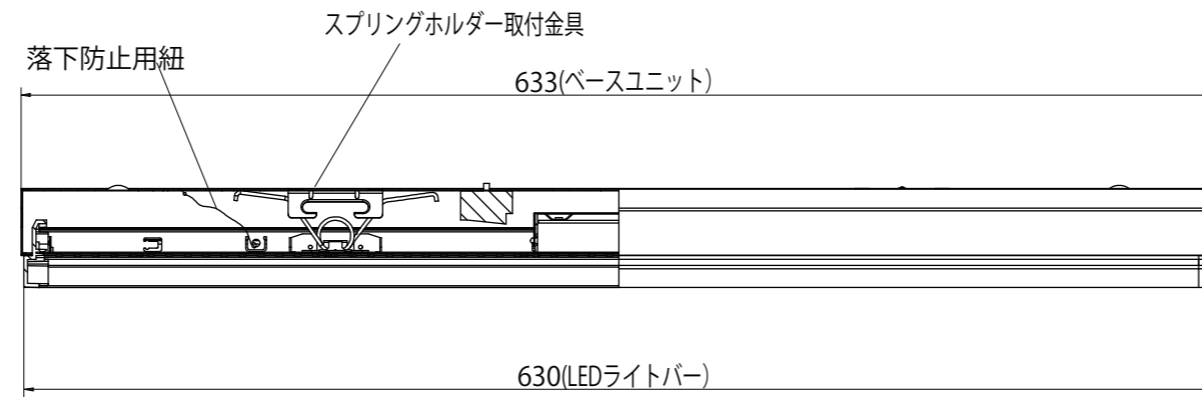

20W形ベースライト 逆富士

Scale= 1/4

Scale= 1/2

ボルトは器具内で指定寸法を超えないようにしてください。

尺度 SCALE	1/4 1/2	単位 UNITS	mm	形式 MODEL	UL-06GV-50(E/S)
承認 APPVD.	2018.05.15		Ushikoshi	品名 TITLE	20W形ベースライト 逆富士
検印 CHKD.	2018.05.15		Hukuoka	製図 DRAWN	2018.05.15 kajitani
オーウエル株式会社				図番 DRWGNo.	BLGF20-K18-0515