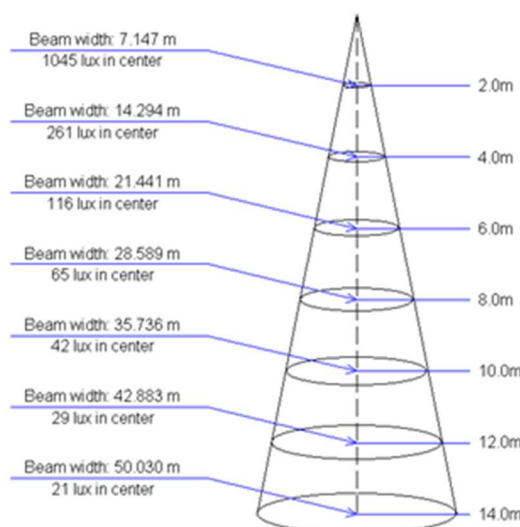

直下照度図

取扱注意事項

⊗ 絶対にしてはいけない禁止事項を表しています。 ! しなければならない強制事項を表しています。

警告

誤った取り扱いをした場合、人が死亡または重傷を負う恐れがある内容を表示しています。

- 施工の際は、電源を切ってから行ってください。作業中は、危険ですので通電しないでください。
- 本製品の改造・分解は、重大な事故になる可能性があるため、絶対に行わないでください。
- 定格外の入力は、絶対に行わないでください。重大な事故になる可能性があります。
- 製品付属の ACDC 電源以外は、使用しないでください。

- 電気工事は、必ず電気工事士の資格のある方が「電気設備に関する技術基準」、「内線規程」、及び本取扱説明書に従って行ってください。
- 配線の処理は、本取扱説明書にしたがって確実に絶縁処理を行ってください。万一ショートした場合、発火の原因になり危険です。
- 本製品を取付の際は、本取扱説明書に従い、質量に耐える場所に設置してください。製品の落下、感電、火災等の原因になります。
- 接地工事は「電気設備に関する技術基準」に従い、確実に行ってください。接地が不完全な場合には、感電や故障の原因になります。 [D 種(第三種)接地工事]

注意

誤った取り扱いをした場合、人がケガをしたり、財産に損害を受ける恐れがある内容を表示しています。

設置前の注意事項

- ACDC 電源からの AC 入力の口出し線と電源線の接続は、スリーブ等により確実にを行い、自己融着テープを巻いてから、絶縁テープを巻いて仕上げ、必要に応じてジョイントボックスに取り付け、十分に絶縁・防水処理を行ってください。接続に不備があると ACDC 電源内に水浸入の原因となり、感電や電源故障となります。
- LED 照明本体と ACDC 電源を別設置する場合、ACDC 電源 2 次側を切断し、極性及び入出力を間違えないように延長ケーブルに接続してください。ACDC 電源と LED 照明本体の最大離隔距離は 30m です。(2.0sq 配線使用時)
- 外装は塗装が施されているので、傷が付かないよう注意してください。特に発光部(ガラス面)に異物・傷などが付かないよう注意してください。
- 製品上部に出ている電線ケーブルを引っ張って製品を移動させないでください。
- 製品は、光源を上に向けた姿勢で設置をしないでください。
- 激しい振動や衝撃の加わる所、常時振動している場所では使用できません。
- 腐食性ガス、湿気が多い環境や塩素を使用するプールなどでは使用しないでください。
- 風速 60m/s を超えるところでは使用しないでください。器具落下の原因となります。
- 積雪がある地域の場合、機器が雪に埋もれないよう除雪して使用してください。
- 点灯中のヒートシンク温度は高温となっていますので、点灯中は機体に触れないようご注意ください。やけどの原因となります。

使用前の注意事項

- 電源スイッチにリモコンリレー等をご使用の際は、リモコンリレーの容量に対する接続数の制限がありますので、詳しくは当社担当者までお問い合わせください。