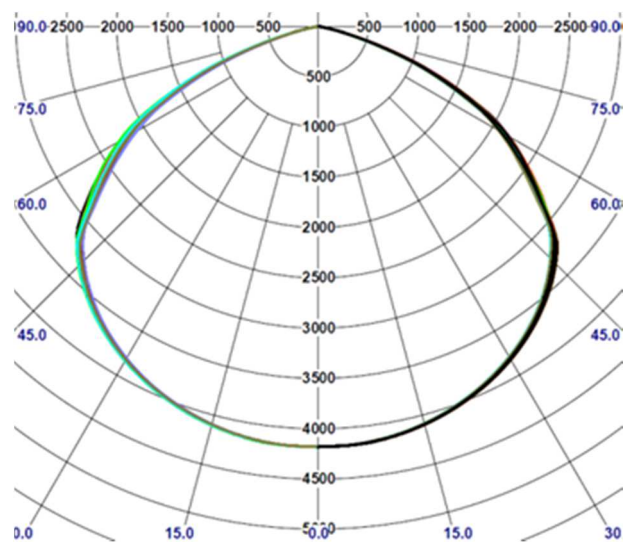

品名	BL-90HT (高温環境対応 LED 高天井灯)
品番	BL-B090HT120-57

【 外観図 】

【 ブラケット取付穴位置詳細図 】

Number	Name	Material
1	ヒートシンク	ALDC
2	ガラスカバー	ALDC
3	ガラス	Glass
4	ブラケット	SPCC

項目	仕様
色温度(発光色)	5,700K(昼光色)
入力電圧範囲	AC90 Vrms ~ AC264 Vrms
保護機能	出力短絡保護回路(発振停止) 出力開放保護(定電圧動作)
筐体	アルミニウム、強化ガラス
光源	LED (パッケージ: LH351B タイプ)
保護等級	IP66
質量	7.5 kg
光源寿命	60,000 時間 (光束維持率 80%以上) *LED 設計寿命

項目	定格 入力電圧	入力電圧 範囲	定格 周波数	消費電力	力率	照射角	全光束	発光効率	色温度	演色性	動作温度	保管温度
仕様	AC100 / AC200	AC90 ~ AC264	50 /60	90 (Typ.)	0.9 (Min.)	120 (Typ.)	12,600 (Typ.)	140 (Typ.)	5,700 (Typ.)	77 (Typ.)	-30 ~ +70	-30 ~ +70
単位	[Vrms]	[Vrms]	[Hz]	[W]	-	[deg]	[lm]	[lm/W]	[K]	-	[°C]	[°C]

配光曲線図

直下照度図

取扱注意事項

⊗ 絶対にしてはいけない禁止事項を表しています。 ! しなければならない強制事項を表しています。

警告

誤った取り扱いをした場合、人が死亡または重傷を負う恐れがある内容を表示しています。

- 施工の際は、電源を切ってから行ってください。作業中は、危険ですので通電しないでください。
- 本製品の改造・分解は、重大な事故になる可能性があるため、絶対に行わないでください。
- 定格外の入力は、絶対に行わないでください。重大な事故になる可能性があります。
- 製品付属の ACDC 電源以外は、使用しないでください。

- 電気工事は、必ず電気工事士の資格のある方が「電気設備に関する技術基準」、「内線規程」、及び本取扱説明書に従って行ってください。
- 配線の処理は、本取扱説明書にしたがって確実に絶縁処理を行ってください。万一ショートした場合、発火の原因になり危険です。
- 本製品を取付の際は、本取扱説明書に従い、質量に耐える場所に設置してください。製品の落下、感電、火災等の原因になります。
- 接地工事は「電気設備に関する技術基準」に従い、確実に行ってください。接地が不完全な場合には、感電や故障の原因になります。 [D 種(第三種)接地工事]

注意

誤った取り扱いをした場合、人がケガをしたり、財産に損害を受ける恐れがある内容を表示しています。

設置前の注意事項