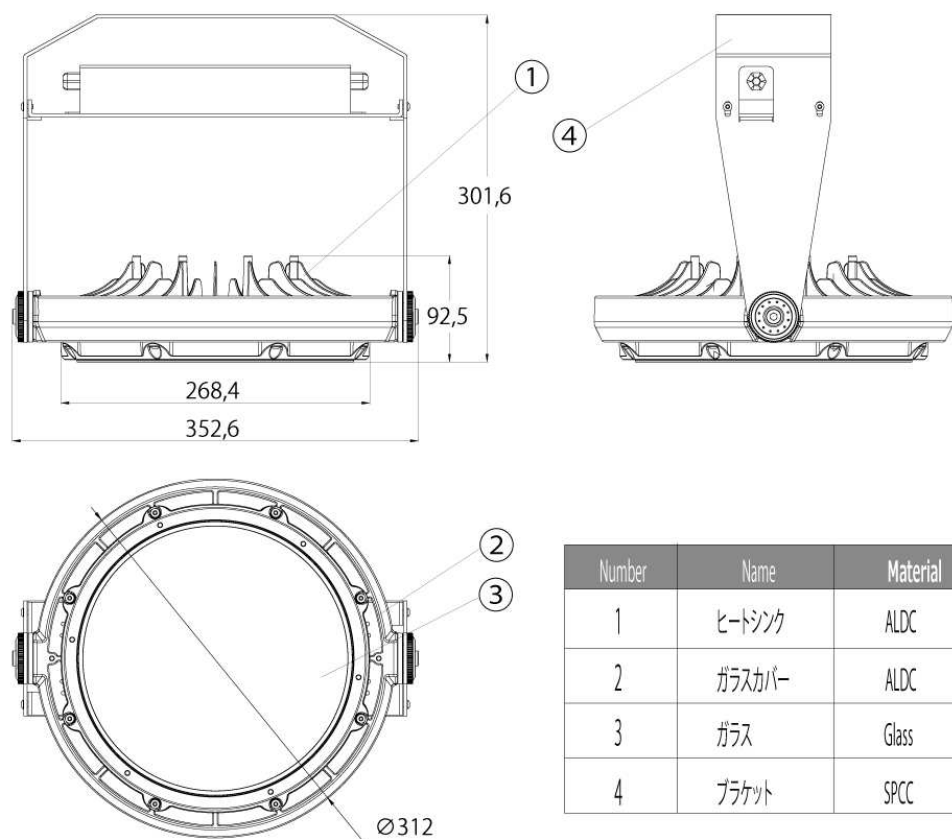

品名	BL-90HT (高温環境対応 LED 高天井灯)
品番	BL-B090HT120-57

【 外観図 】

【 ブラケット取付穴位置詳細図 】

Number	Name	Material
1	ヒートシンク	ALDC
2	ガラスカバー	ALDC
3	ガラス	Glass
4	ブラケット	SPCC

項目	仕様
色温度(発光色)	5,700K(昼光色)
入力電圧範囲	AC90 Vrms ~ AC264 Vrms
保護機能	出力短絡保護回路(発振停止) 出力開放保護(定電圧動作)
筐体	アルミニウム、強化ガラス
光源	LED (パッケージ: LH351B タイプ)
保護等級	IP66
質量	7.5 kg
光源寿命	60,000 時間 (光束維持率 80%以上) *LED 設計寿命