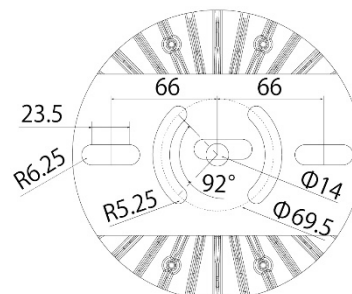

品名	BL-90HT (高温環境対応 LED 高天井灯)
品番	BL-B090HT120-57

【 外観図 】

【 ブラケット取付穴位置詳細図 】

Number	Name	Material
1	ヒートシンク	ALDC
2	ガラスカバー	ALDC
3	ガラス	Glass
4	ブラケット	SPCC

項目	仕様
色温度(発光色)	5,700K(昼光色)
入力電圧範囲	AC90 Vrms ~ AC264 Vrms
保護機能	出力短絡保護回路(発振停止) 出力開放保護(定電圧動作)
筐体	アルミニウム、強化ガラス
光源	LED (パッケージ: LH351B タイプ)
保護等級	IP66
質量	7.5 kg
光源寿命	60,000 時間 (光束維持率 80%以上) *LED 設計寿命

項目	定格 入力電圧	入力電圧 範囲	定格 周波数	消費電力	力率	照射角	全光束	発光効率	色温度	演色性	動作温度	保管温度
仕様	AC100 / AC200	AC90 ~ AC264	50 /60	90 (Typ.)	0.9 (Min.)	120 (Typ.)	12,600 (Typ.)	140 (Typ.)	5,700 (Typ.)	77 (Typ.)	-30 ~ +70	-30 ~ +70
単位	[Vrms]	[Vrms]	[Hz]	[W]	-	[deg]	[lm]	[lm/W]	[K]	-	[°C]	[°C]